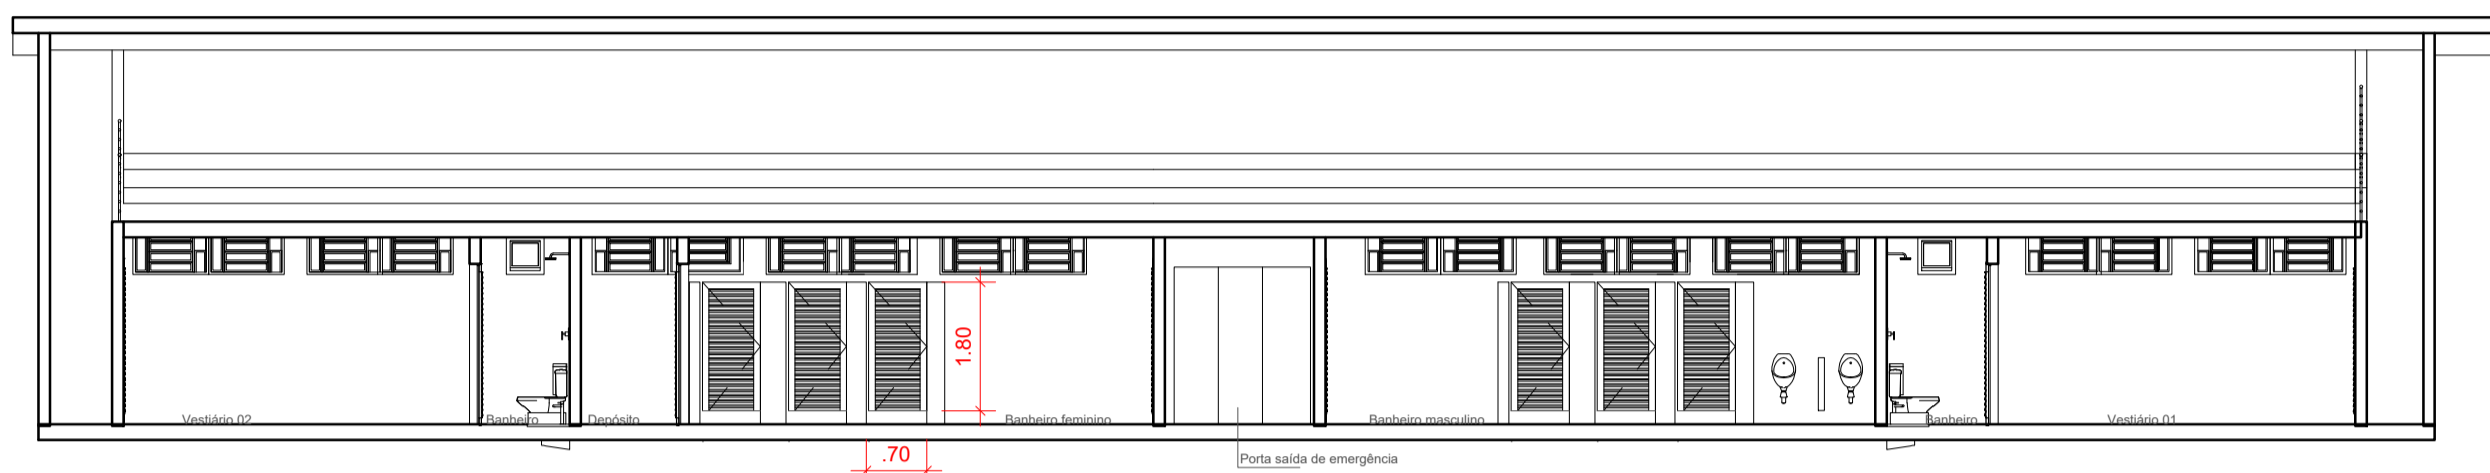

08 CORTE AA
ESC.: 1:100

08 CORTE BB
ESC.: 1:100

08 CORTE CC
ESC.: 1:100

08 CORTE DD
ESC.: 1:100

RESPONSÁVEIS		OBRA: Reforma e Ampliação do Clube Sol da América		 MATEUS CENTENARO Engenheiro Civil Fone: (55) 996105020 E-mail: engmateuscentenaro@gmail.com
	Proprietário: Município de Vista Alegre, RS CNPJ: 92.403.583/0001/10	ENDEREÇO: Av. Sol da América, Centro, Vista Alegre, RS.		
		DATA Maio de 2024	MATEUS DESENHO	
	Resp. técnico: Mateus Corrêa Centenaro CREA RS 242434, SC 179250-9, PR 242434D	REVISÃO: 00		