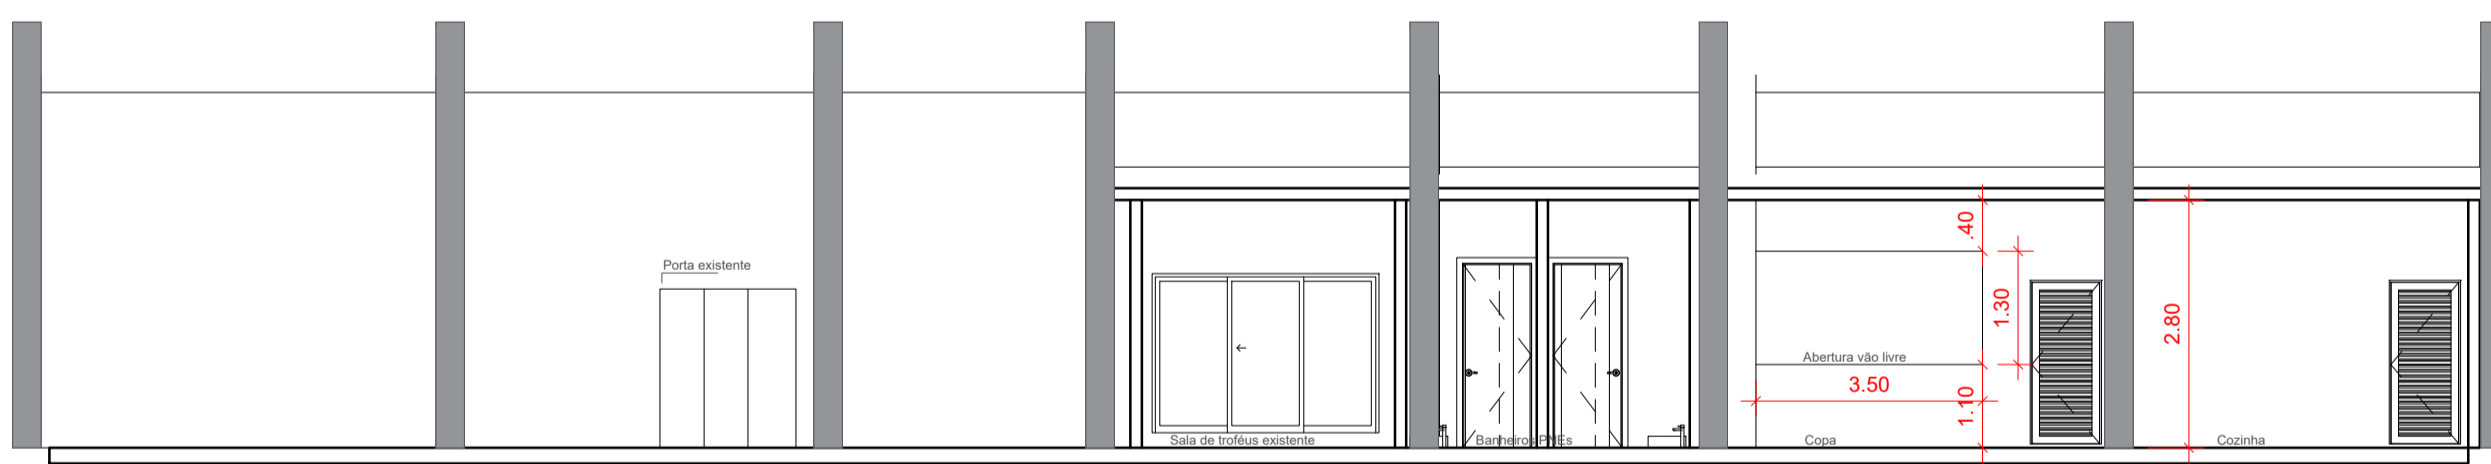

08 CORTE AA
ESC.: 1:100

08 CORTE BB
ESC.: 1:100

08 CORTE CC
ESC.: 1:100

08 CORTE DD
ESC.: 1:100

RESPONSÁVEIS		OBRA: Reforma e Ampliação do Clube Sol da América		 MATEUS CENTENARO Engenheiro Civil Fone: (55) 996105020 E-mail: engmateuscentenaro@gmail.com
	Proprietário: Município de Vista Alegre, RS CNPJ: 92.403.583/0001/10	ENDEREÇO: Av. Sol da América, Centro, Vista Alegre, RS.		
		DATA Maio de 2024	MATEUS DESENHO	
	Resp. técnico: Mateus Corrêa Centenaro CREA RS 242434, SC 179250-9, PR 242434D	REVISÃO: 00		