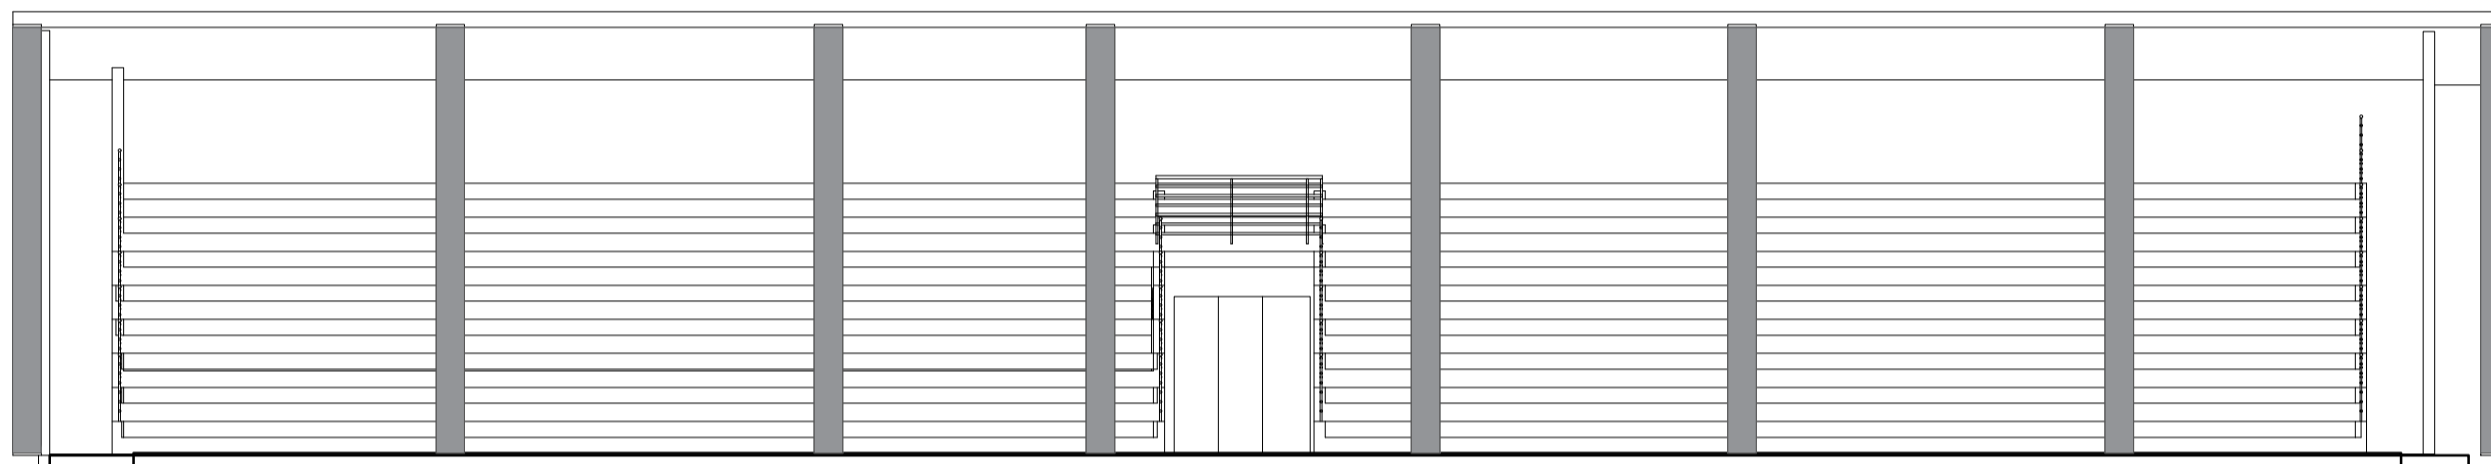

08 CORTE AA
ESC.: 1:100

08 CORTE BB
ESC.: 1:100

08 CORTE CC
ESC.: 1:100

08 CORTE DD
ESC.: 1:100

RESPONSÁVEIS		OBRA: Reforma e Ampliação do Clube Sol da América		 MATEUS CENTENARO Engenheiro Civil Fone: (55) 996105020 E-mail: engmateuscentenaro@gmail.com
	Proprietário: Município de Vista Alegre, RS CNPJ: 92.403.583/0001/10	ENDEREÇO: Av. Sol da América, Centro, Vista Alegre, RS.		
		DATA Maio de 2024	MATEUS DESENHO	
	Resp. técnico: Mateus Corrêa Centenaro CREA RS 242434, SC 179250-9, PR 242434D	REVISÃO: 00		