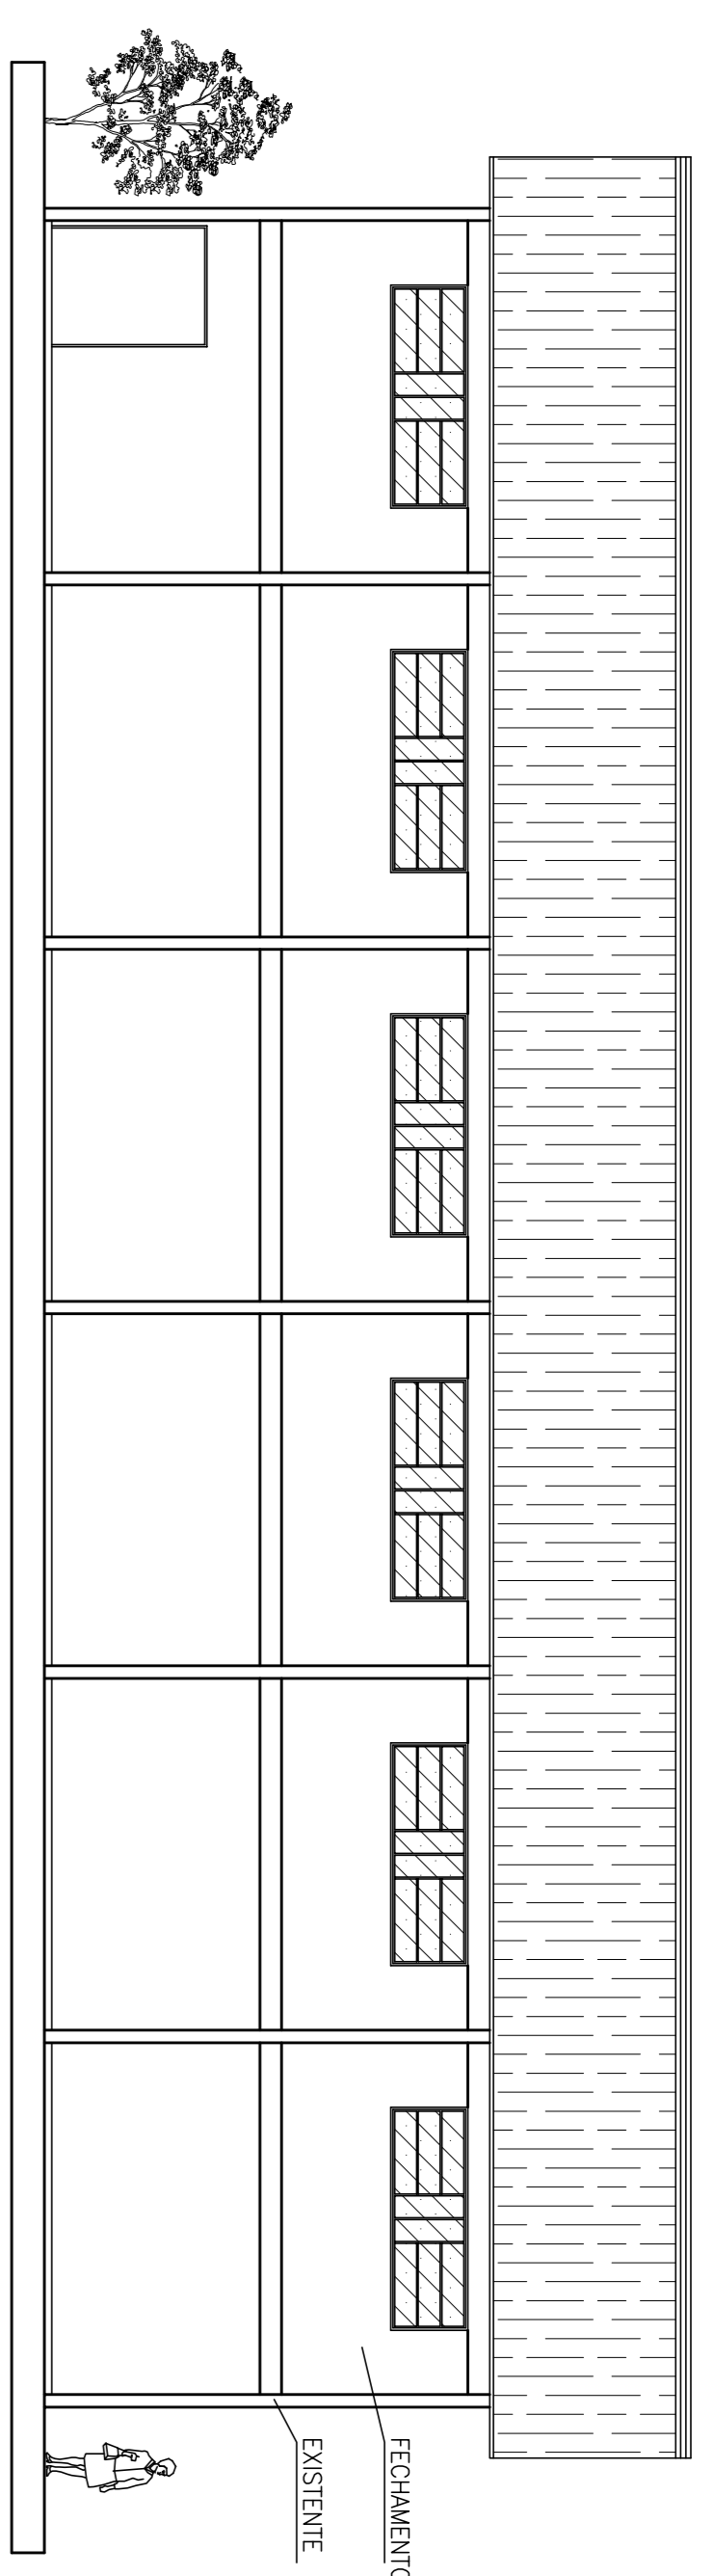

PLANTA BAIXA
ESCALA: 1/100

CORTE AA'
ESCALA: 1/100

FACHADA 1
ESCALA: 1/100

FACHADA 2
ESCALA: 1/100

FACHADA 3
ESCALA: 1/100

Sarcila Trintinaia Centenara
Arquiteta e Urbanista/CAU:A137218-1

PLANTA BAIXA, FACHADAS E CORTE

Prefeitura Municipal de Vista Alegre/RS	Prontidão: 2/3	Data: 17/04/2018
Fechamento Quadra Esportiva Limão São Judas	Escala: Indefinida	Área: 600,00 m²

Tarcila Trintinaia Centenara
ARQUITETA E URBANISTA - CAU: A137218-1