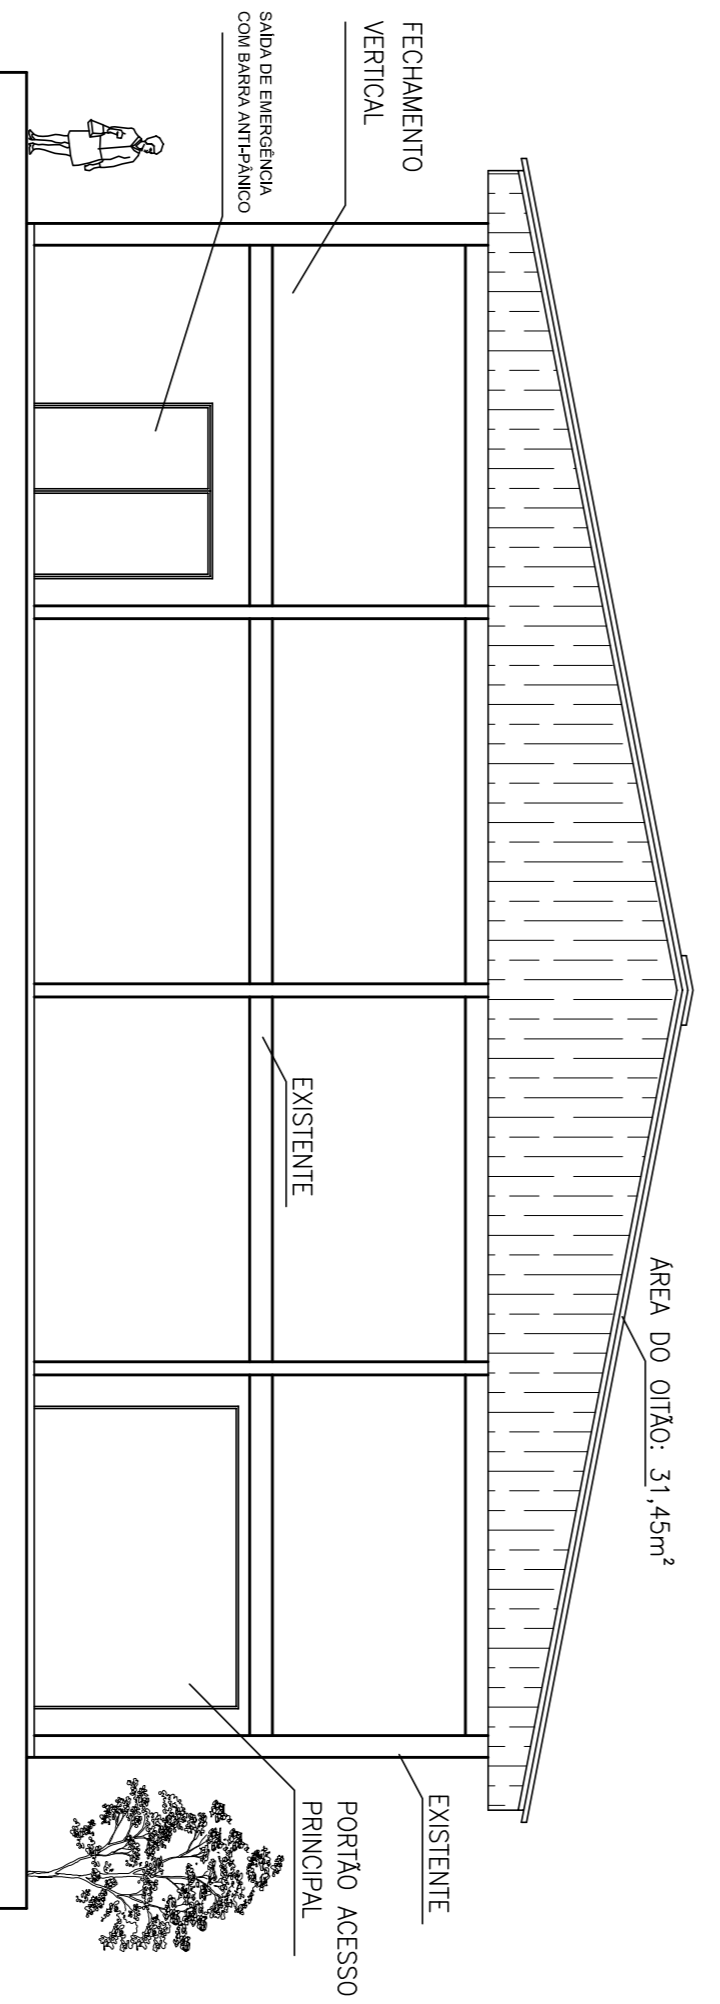

PLANTA BAIXA
ESCALA: 1/100

CORTE AA'
ESCALA: 1/100

FACHADA 1
ESCALA: 1/100

FACHADA 2
ESCALA: 1/100

FACHADA 3
ESCALA: 1/100

Sarcila Trintinaia Centenara
Arquiteta e Urbanista/CAU:A137218-1

PLANTA BAIXA, FACHADAS E CORTE

Prefeitura Municipal de Vista Alegre/RS	Prontidão: 2/3	Data: 17/04/2018
Fechamento Quadra Esportiva Limão São Judas	Escala: Indefinida	Área: 600,00 m²

Tarcila Trintinaia Centenara
ARQUITETA E URBANISTA - CAU: A137218-1