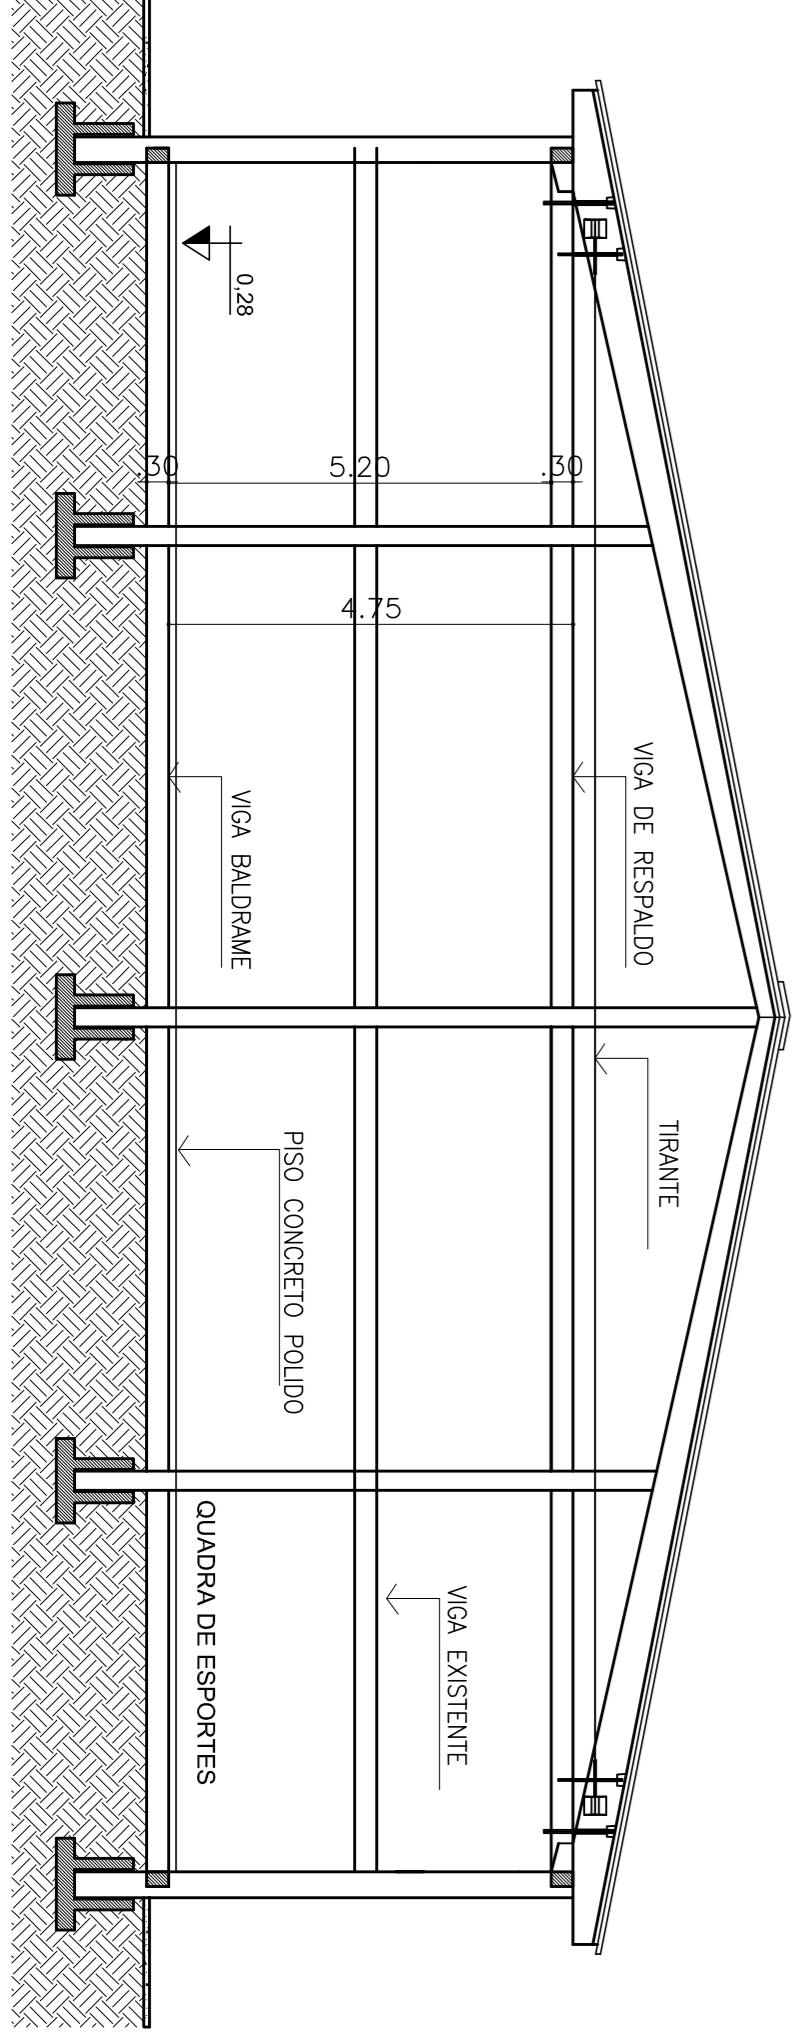

PLANTA BAIXA
ESCALA: 1/100

CORTE AA'
ESCALA: 1/100

FACHADA 1
ESCALA: 1/100

FACHADA 2
ESCALA: 1/100

FACHADA 3
ESCALA: 1/100

Sarcila Trintinaia Centenara
Arquiteta e Urbanista/CAU:A137218-1

PLANTA BAIXA, FACHADAS E CORTE

Prefeitura Municipal de Vista Alegre/RS	Prontidão: 2/3	Data: 17/04/2018
Fechamento Quadra Esportiva Limão São Judas	Escala: Indefinida	Área: 600,00 m²

Tarcila Trintinaia Centenara
ARQUITETA E URBANISTA - CAU: A137218-1