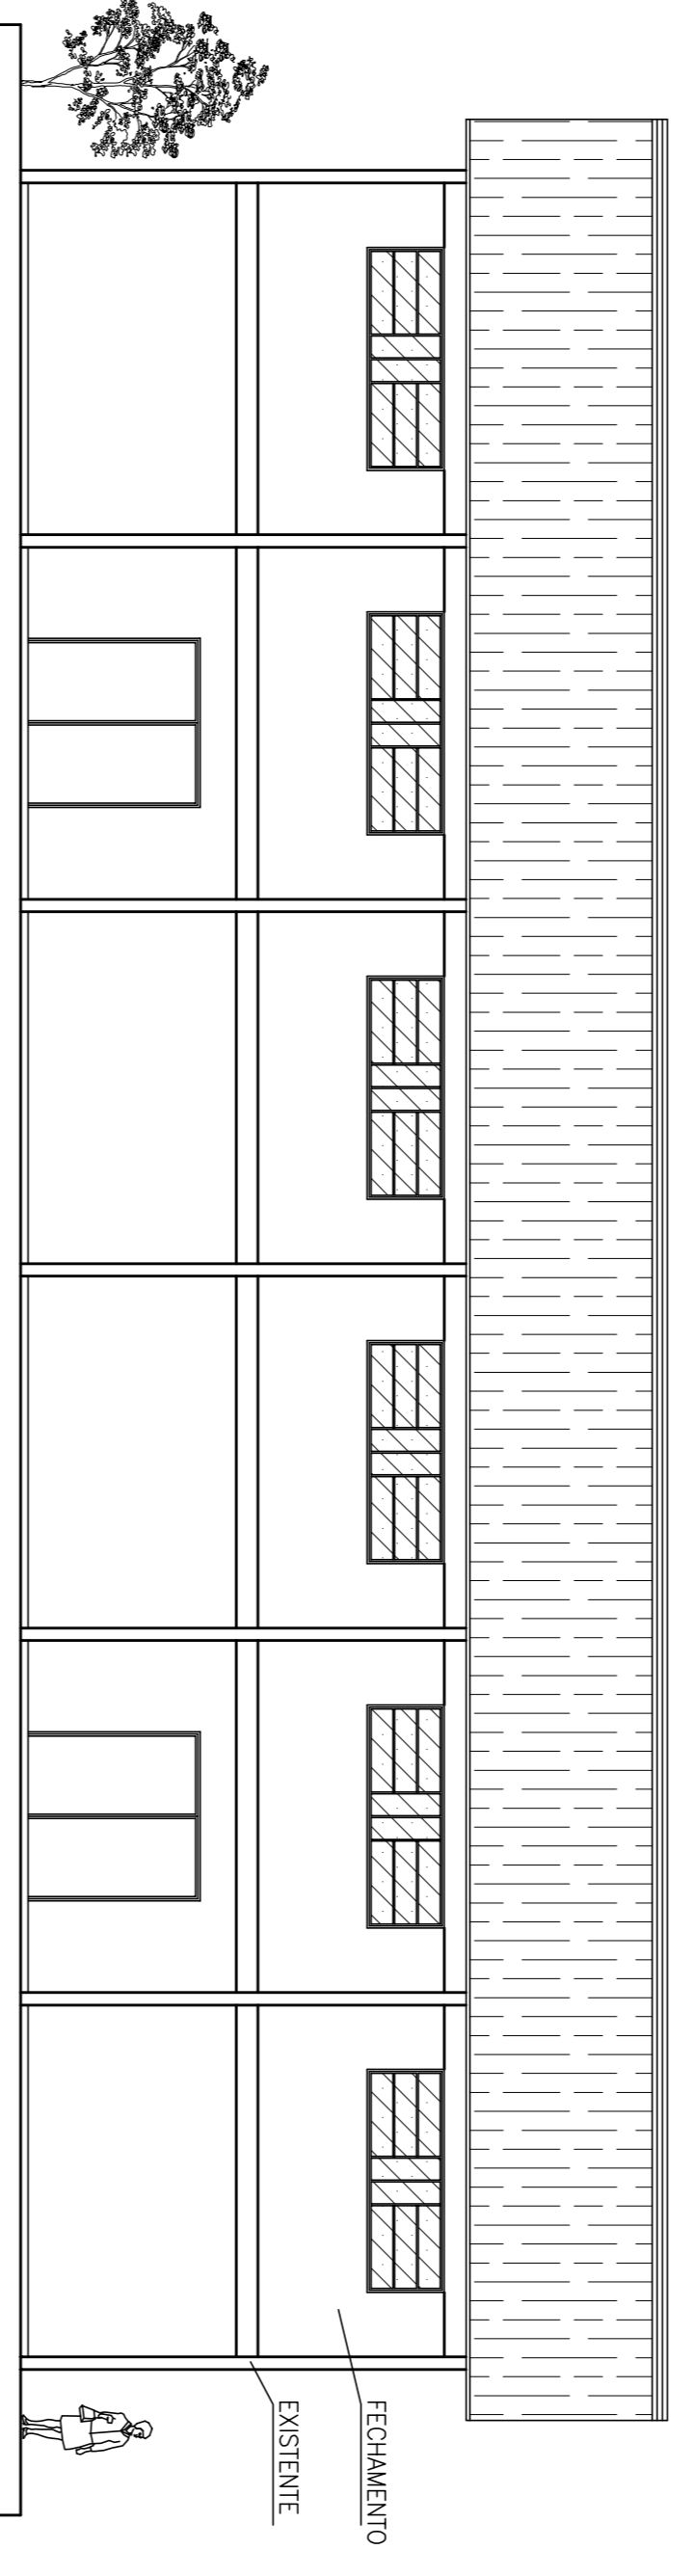

PLANTA BAIXA
ESCALA: 1/100

CORTE AA'
ESCALA: 1/100

FACHADA 1
ESCALA: 1/100

FACHADA 2
ESCALA: 1/100

FACHADA 3
ESCALA: 1/100

Sarcila Trintinaia Centenara
Arquiteta e Urbanista/CAU:A137218-1

PLANTA BAIXA, FACHADAS E CORTE

Prefeitura Municipal de Vista Alegre/RS	Prontidão: 2/3	Data: 17/04/2018
Fechamento Quadra Esportiva Limão São Judas	Escala: Indefinida	Área: 600,00 m²

Tarcila Trintinaia Centenara
ARQUITETA E URBANISTA - CAU: A137218-1