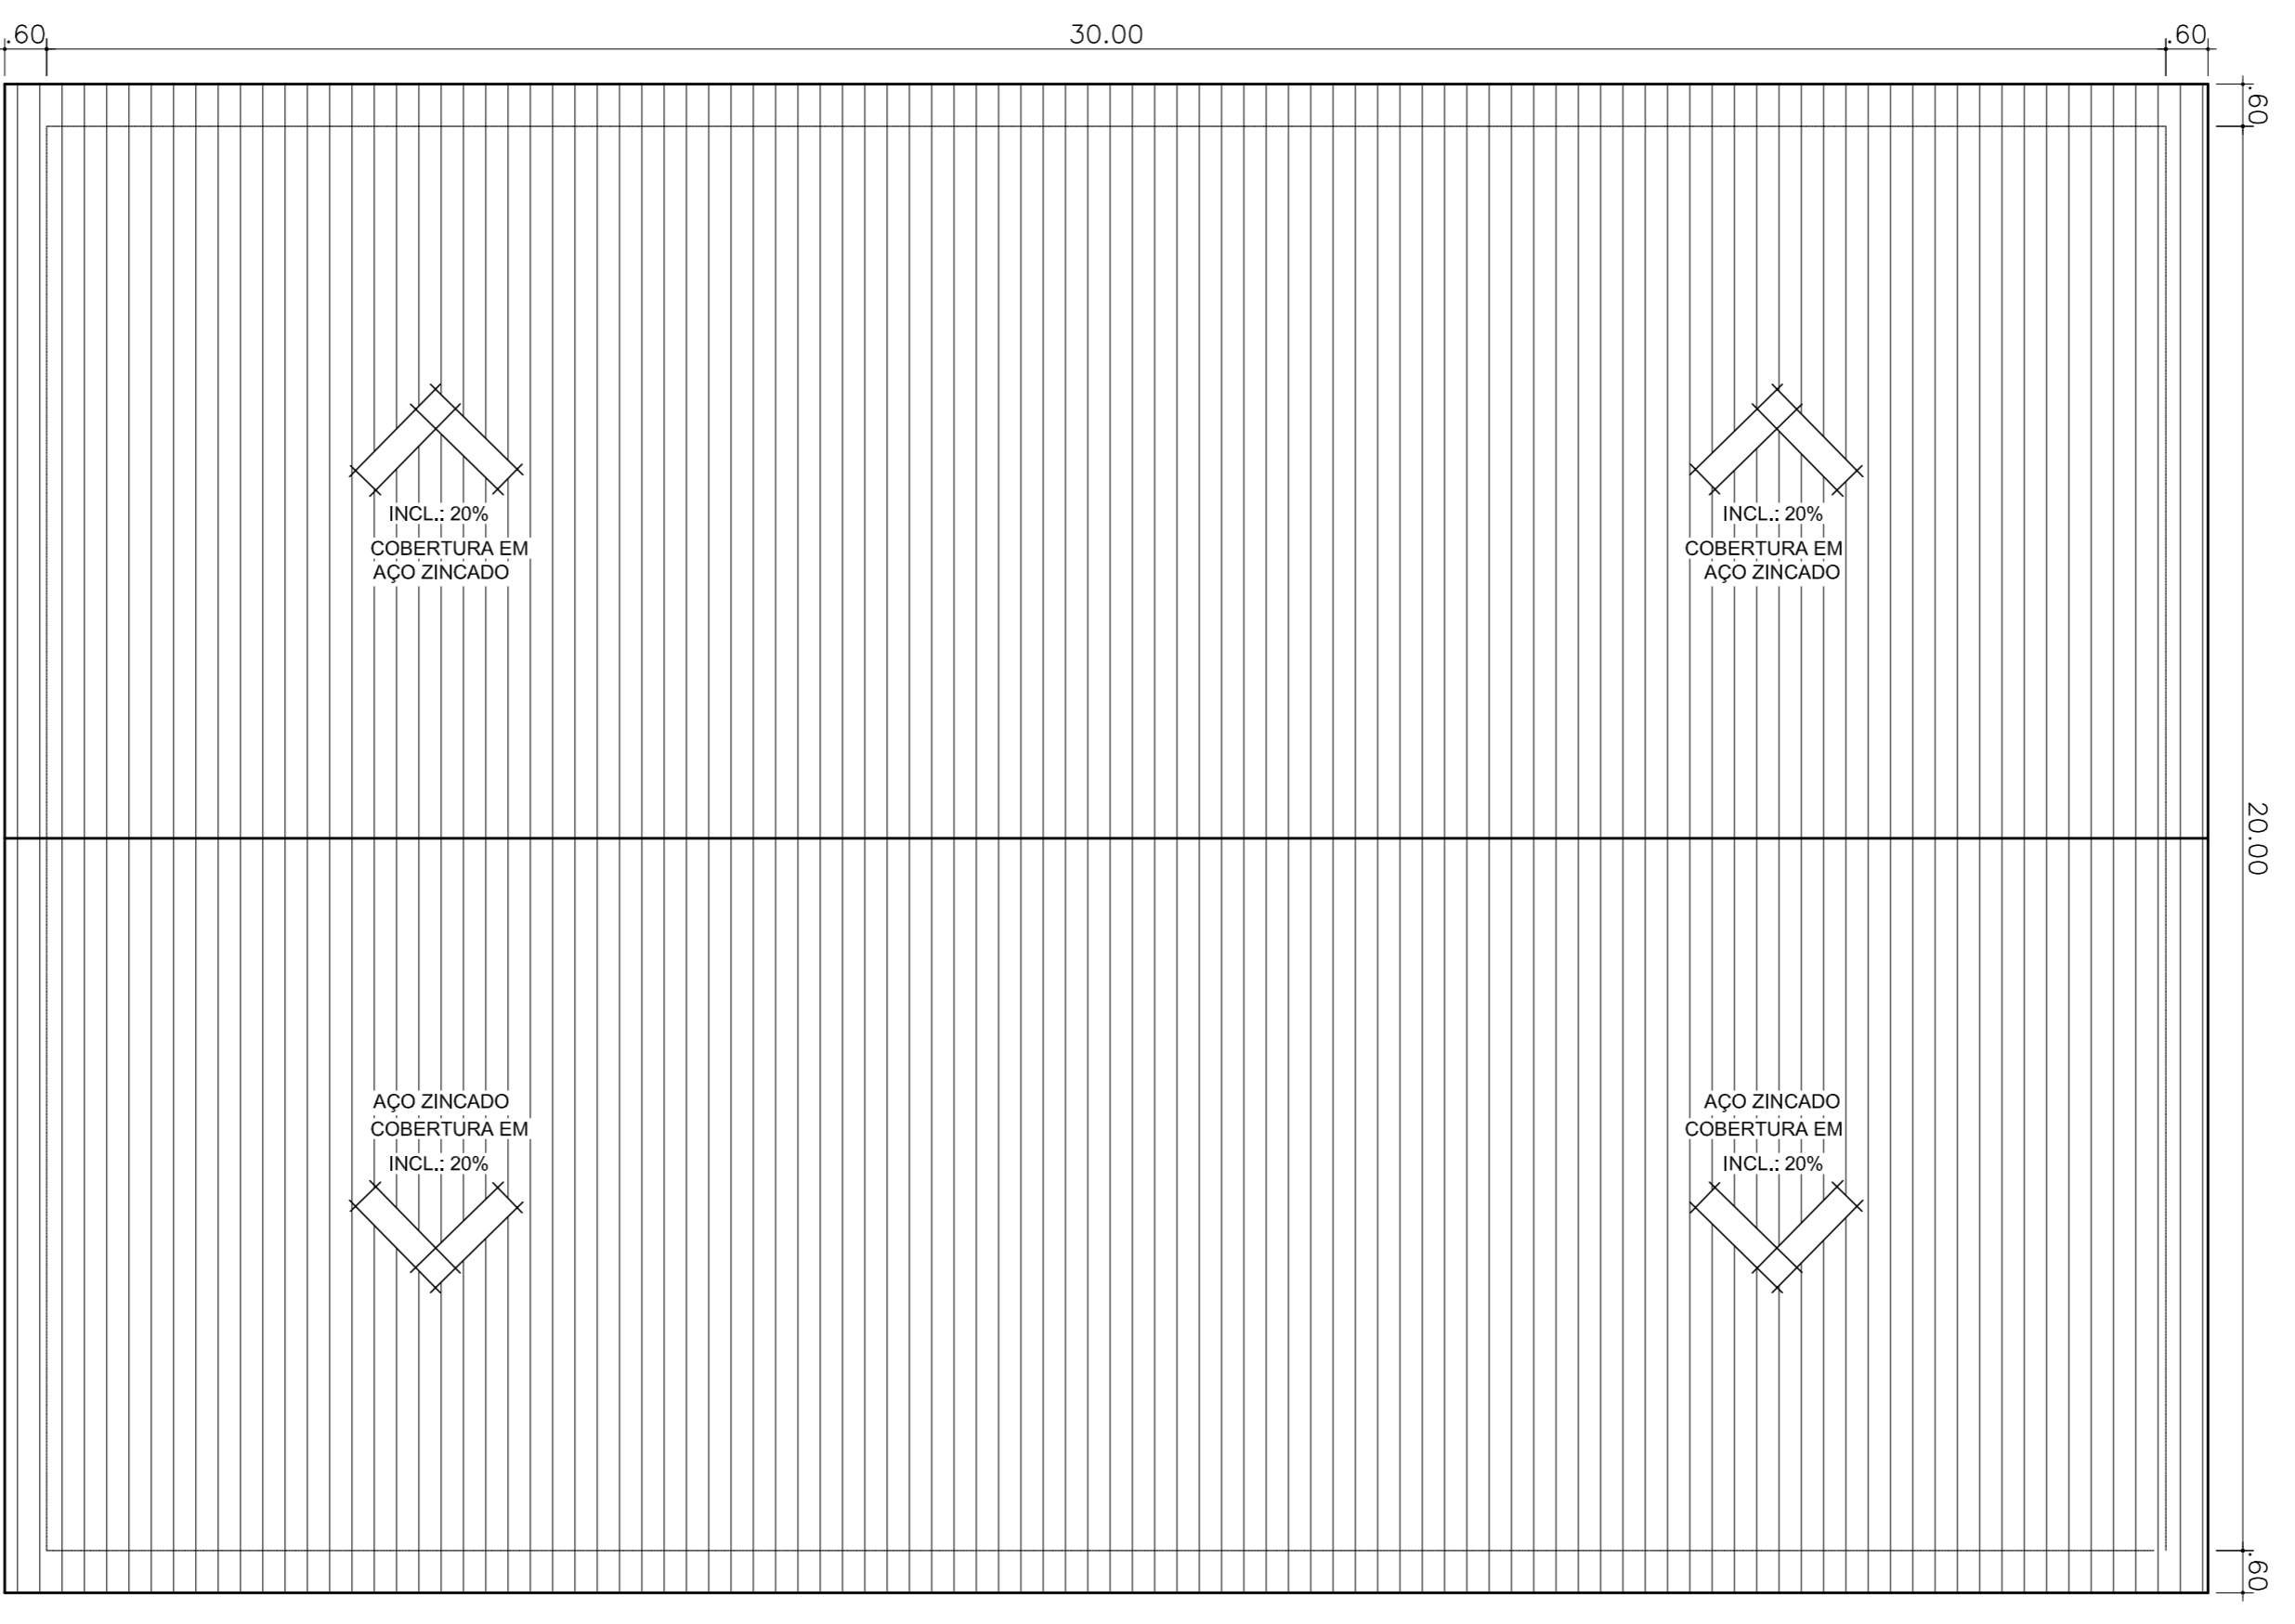

27°21'59.58"S
53°29'22.95"W

210

243

30.00

A=838,00 m²

Fração Terras Lote
Rural nº 210

Rua João Basso

Estrada Linha Centenaro

Avenida São Pedro

ESCALA: 1/200

PLANTA SITUAÇÃO/LOCALIZAÇÃO

PLANTA DE COBERTURA
ESCALA: 1/100

Sarcia Suintinaia Centenaro

Arquiteta e Urbanista/CAU:A137218-1

PLANTA SITUAÇÃO/
LOCALIZAÇÃO E
PLANTA COBERTURA

Prefeitura Municipal de Vista Alegre/RS	Prontidão: 1/3	Data: 17/04/2018
Fechamento Quadra Esportiva Cidade	Escala: Indefinida	Área: 600,00 m ²