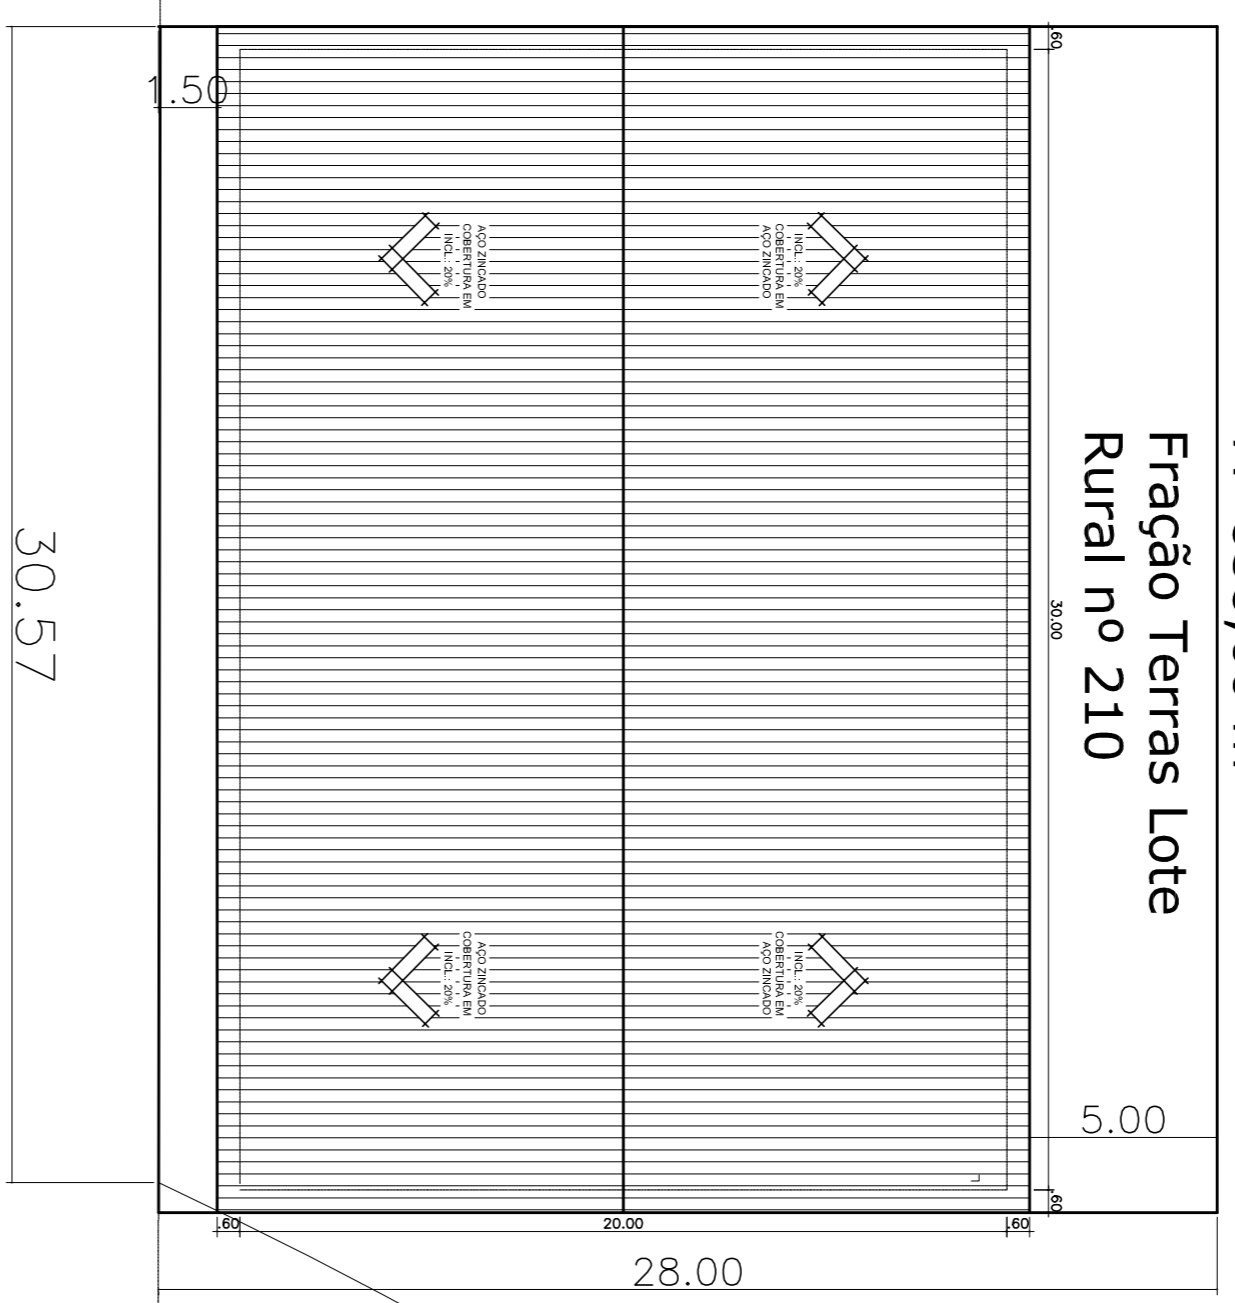

27°21'59.58"S
53°29'22.95"W

210

243

30.00

A=838,00 m²

Fração Terras Lote
Rural nº 210

Rua João Basso

Estrada Linha Centenaro

Avenida São Pedro

ESCALA: 1/200

PLANTA SITUAÇÃO/LOCALIZAÇÃO

PLANTA DE COBERTURA
ESCALA: 1/100

Sarcia Suintinaia Centenaro

Arquiteta e Urbanista/CAU:A137218-1

PLANTA SITUAÇÃO/
LOCALIZAÇÃO E
PLANTA COBERTURA

Prefeitura Municipal de Vista Alegre/RS	Prontidão: 1/3	Data: 17/04/2018
Fechamento Quadra Esportiva Cidade	Escala: Indefinida	Área: 600,00 m ²