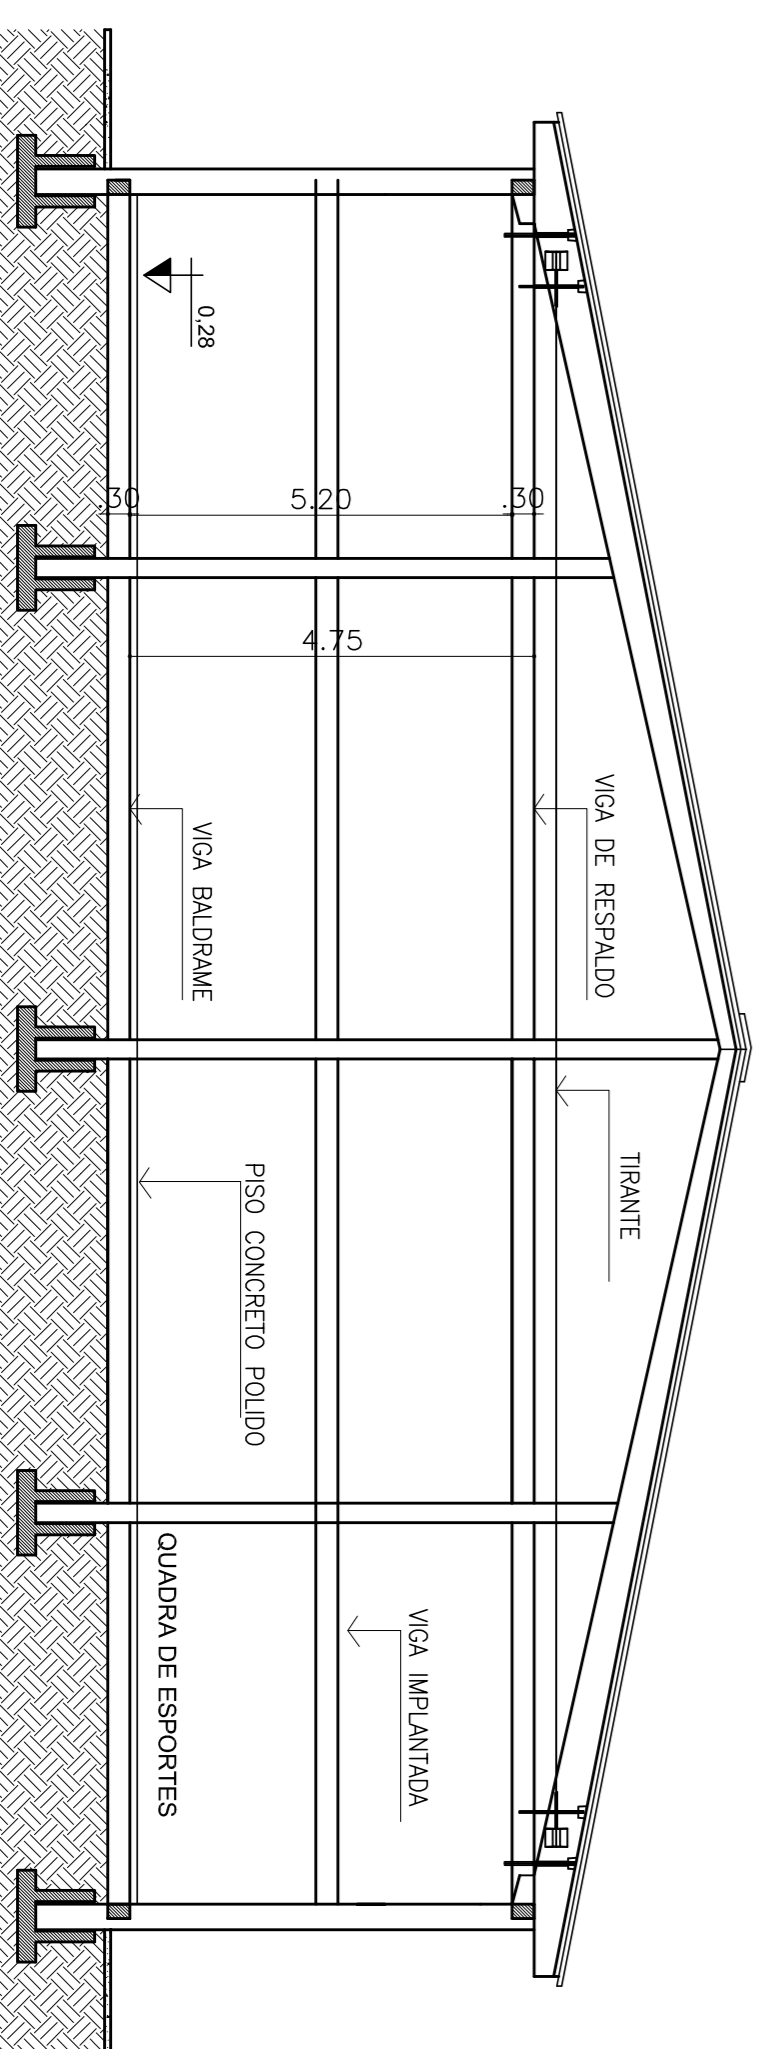

PLANTA BAIXA
ESCALA: 1/100

Corte AA'
ESCALA: 1/100

FACHADA 1
ESCALA: 1/100

FACHADA 2
ESCALA: 1/100

FACHADA 3
ESCALA: 1/100

Tarcila Trintinaia Centenara

Arquiteta e Urbanista/CAU:A137218-1

**PLANTA BAIXA,
FACHADAS E CORTE**

Prefeitura Municipal de Vista Alegre/RS
Fechamento Quadra Esportiva Cidade

Prontidão: 2/3
Escala: Indicada

Data: 17/04/2018
Área: 600,00 m²

Tarcila Trintinaia Centenara
ARQUITETA E URBANISTA - CAU: A137218-1