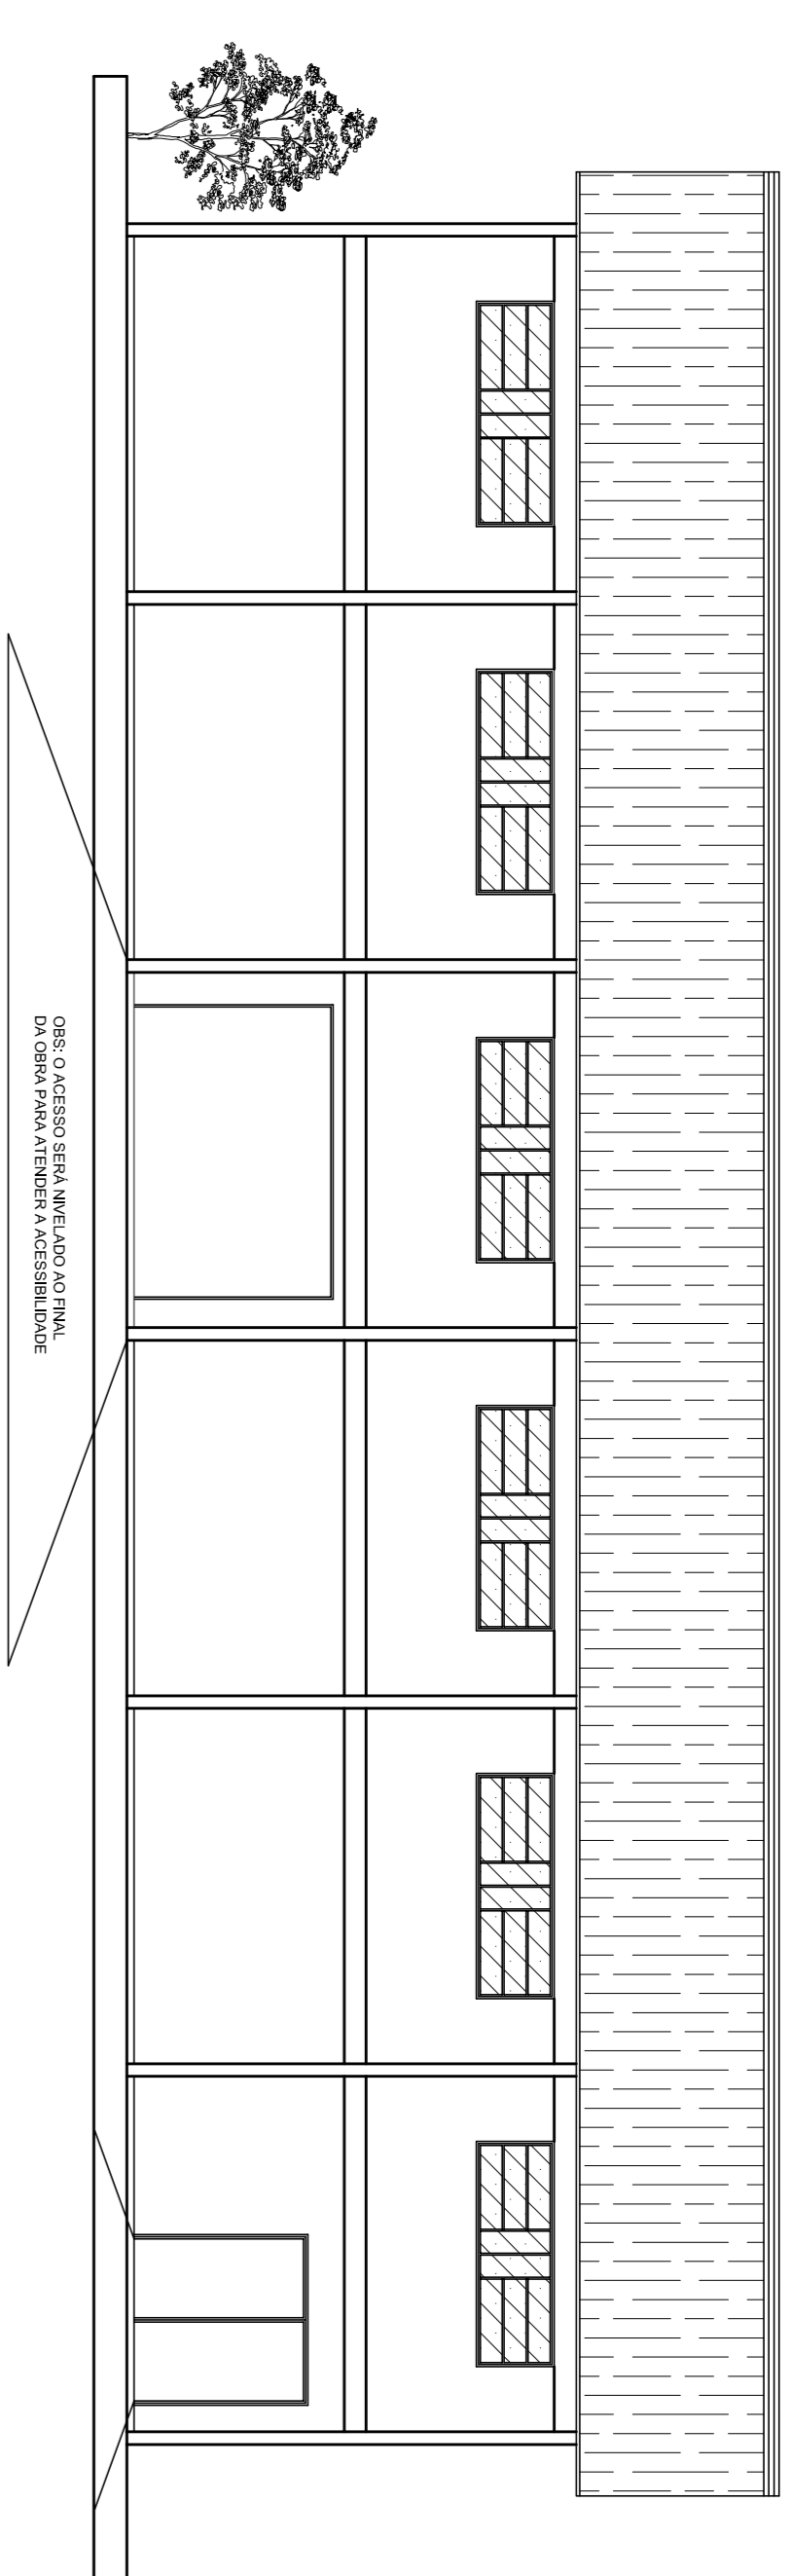

PLANTA BAIXA
ESCALA: 1/100

Corte AA'
ESCALA: 1/100

FACHADA 1
ESCALA: 1/100

FACHADA 2
ESCALA: 1/100

FACHADA 3
ESCALA: 1/100

Tarcila Trintinaia Centenara

Arquiteta e Urbanista/CAU:A137218-1

**PLANTA BAIXA,
FACHADAS E CORTE**

Prefeitura Municipal de Vista Alegre/RS
Fechamento Quadra Esportiva Cidade

Prontidão: 2/3
Escala: Indicada

Data: 17/04/2018
Área: 600,00 m²

Tarcila Trintinaia Centenara
ARQUITETA E URBANISTA - CAU: A137218-1