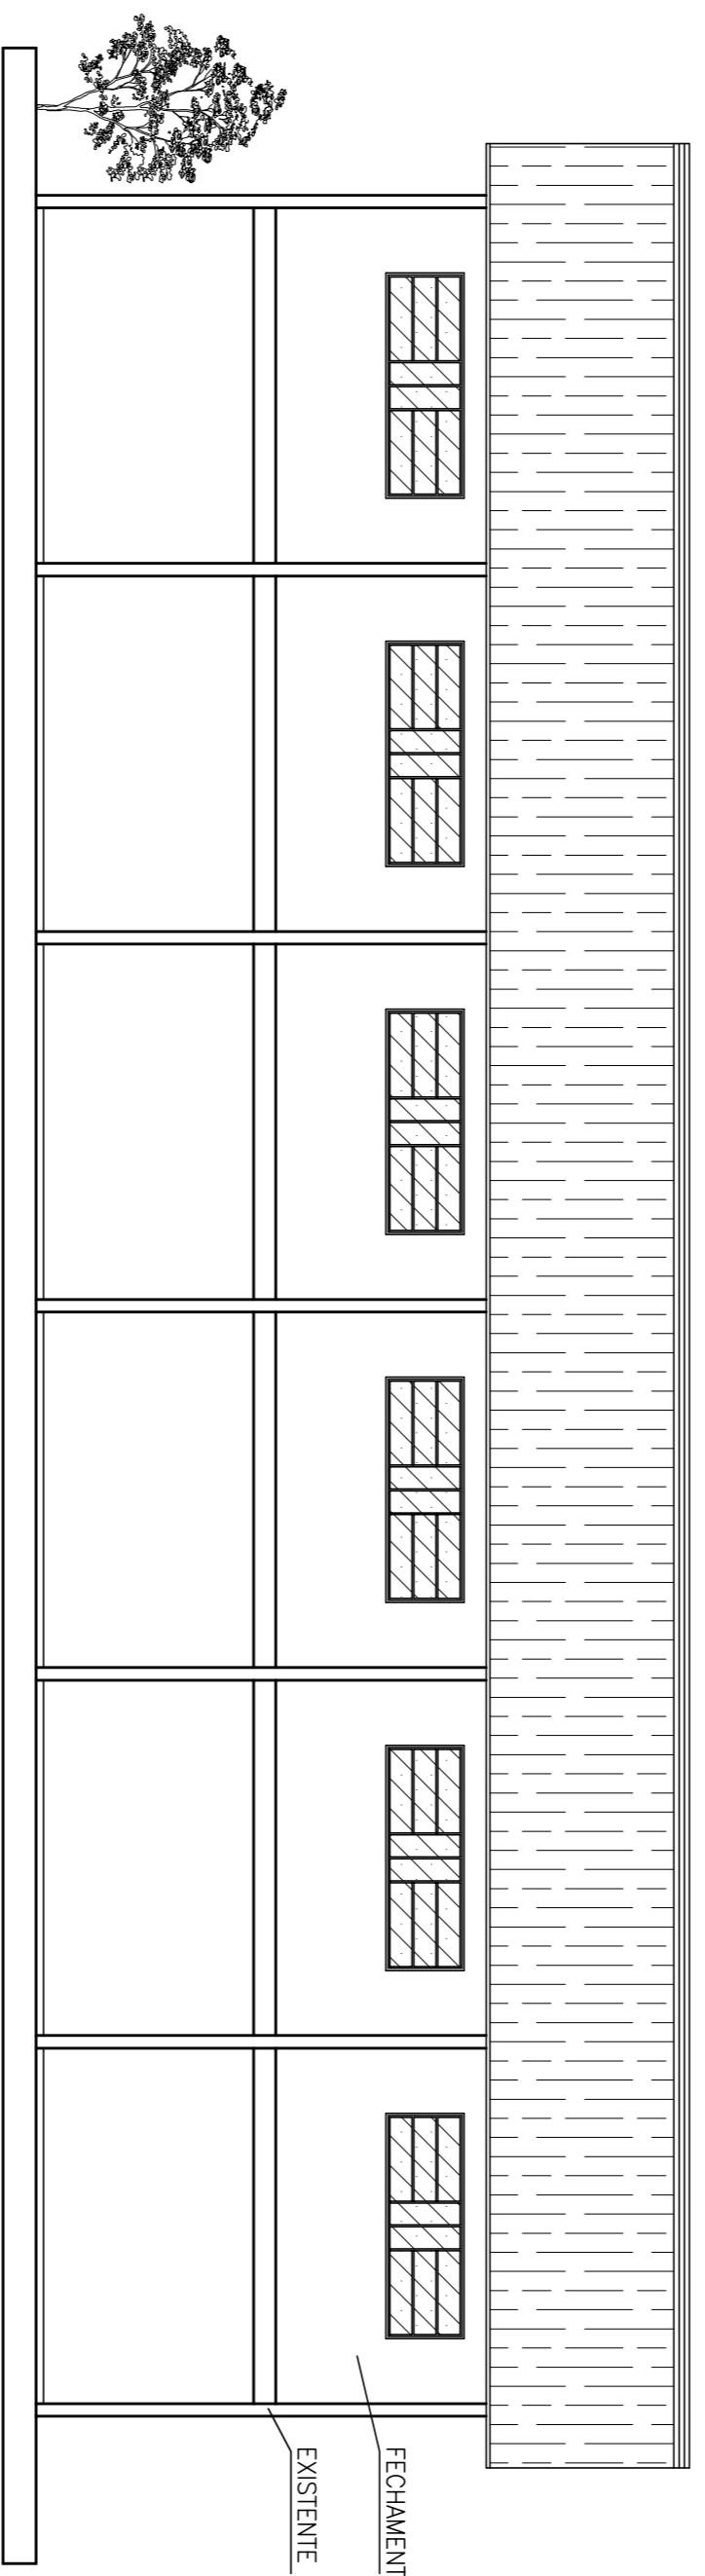

PLANTA BAIXA
ESCALA: 1/100

Corte AA'
ESCALA: 1/100

FACHADA 1
ESCALA: 1/100

FACHADA 2
ESCALA: 1/100

FACHADA 3
ESCALA: 1/100

Tarcila Trintinaia Centenara

Arquiteta e Urbanista/CAU:A137218-1

**PLANTA BAIXA,
FACHADAS E CORTE**

Prefeitura Municipal de Vista Alegre/RS
Fechamento Quadra Esportiva Cidade

Prontidão: 2/3
Escala: Indicada

Data: 17/04/2018
Área: 600,00 m²

Tarcila Trintinaia Centenara
ARQUITETA E URBANISTA - CAU: A137218-1