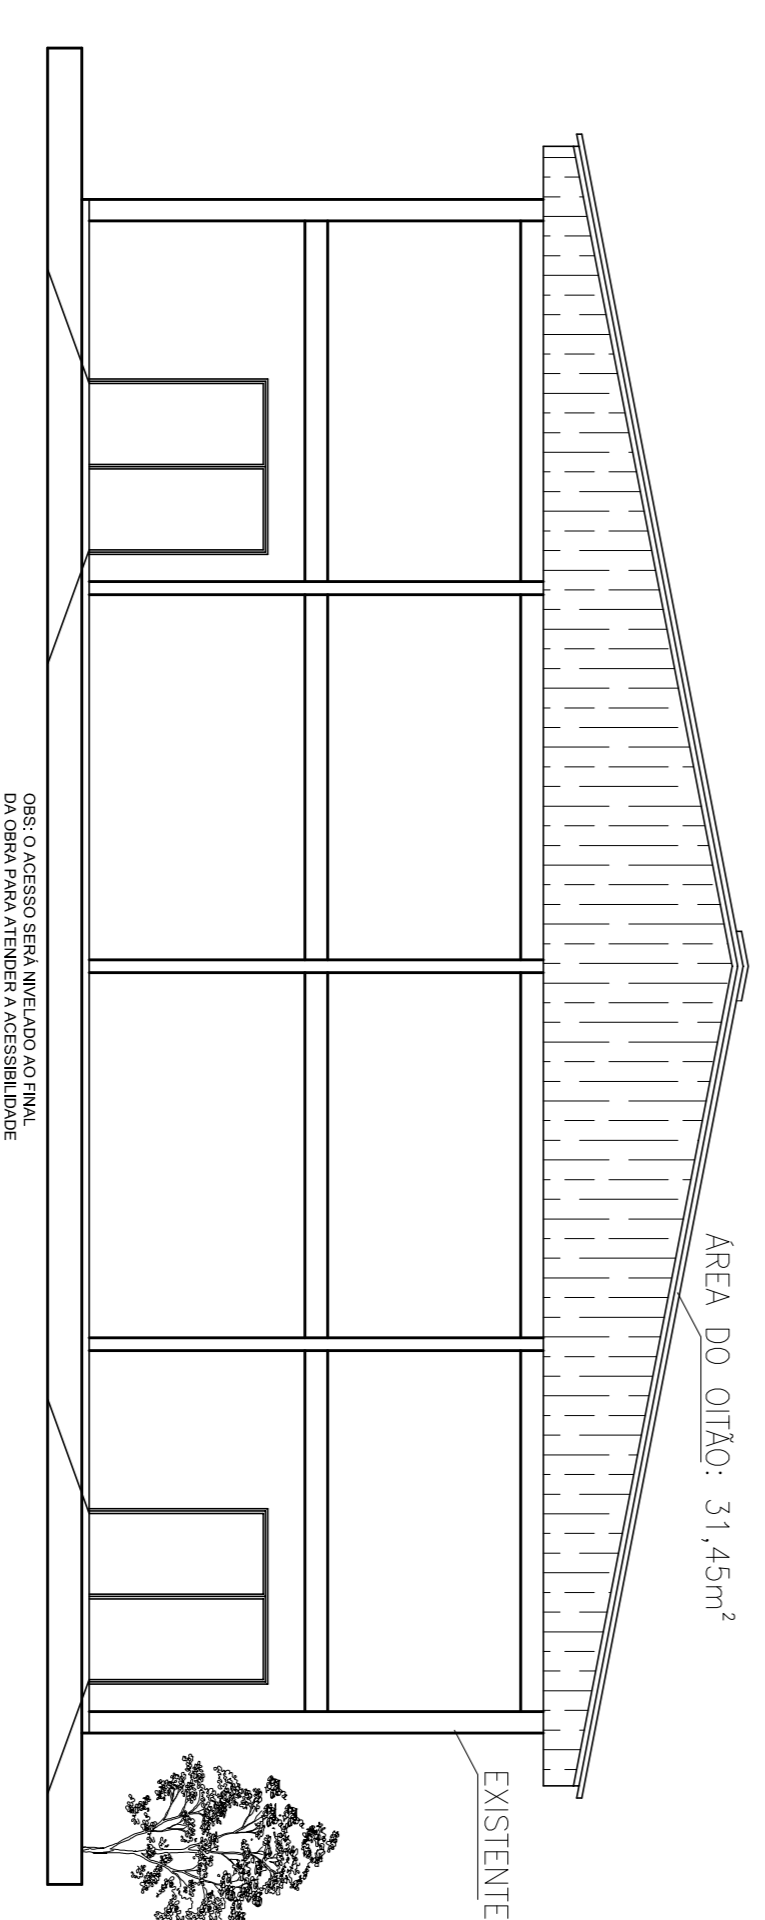

PLANTA BAIXA
ESCALA: 1/100

Corte AA'
ESCALA: 1/100

FACHADA 1
ESCALA: 1/100

FACHADA 2
ESCALA: 1/100

FACHADA 3
ESCALA: 1/100

Tarcila Trintinaia Centenara

Arquiteta e Urbanista/CAU:A137218-1

**PLANTA BAIXA,
FACHADAS E CORTE**

Prefeitura Municipal de Vista Alegre/RS
Fechamento Quadra Esportiva Cidade

Prontidão: 2/3
Escala: Indicada

Data: 17/04/2018
Área: 600,00 m²

Tarcila Trintinaia Centenara
ARQUITETA E URBANISTA - CAU: A137218-1