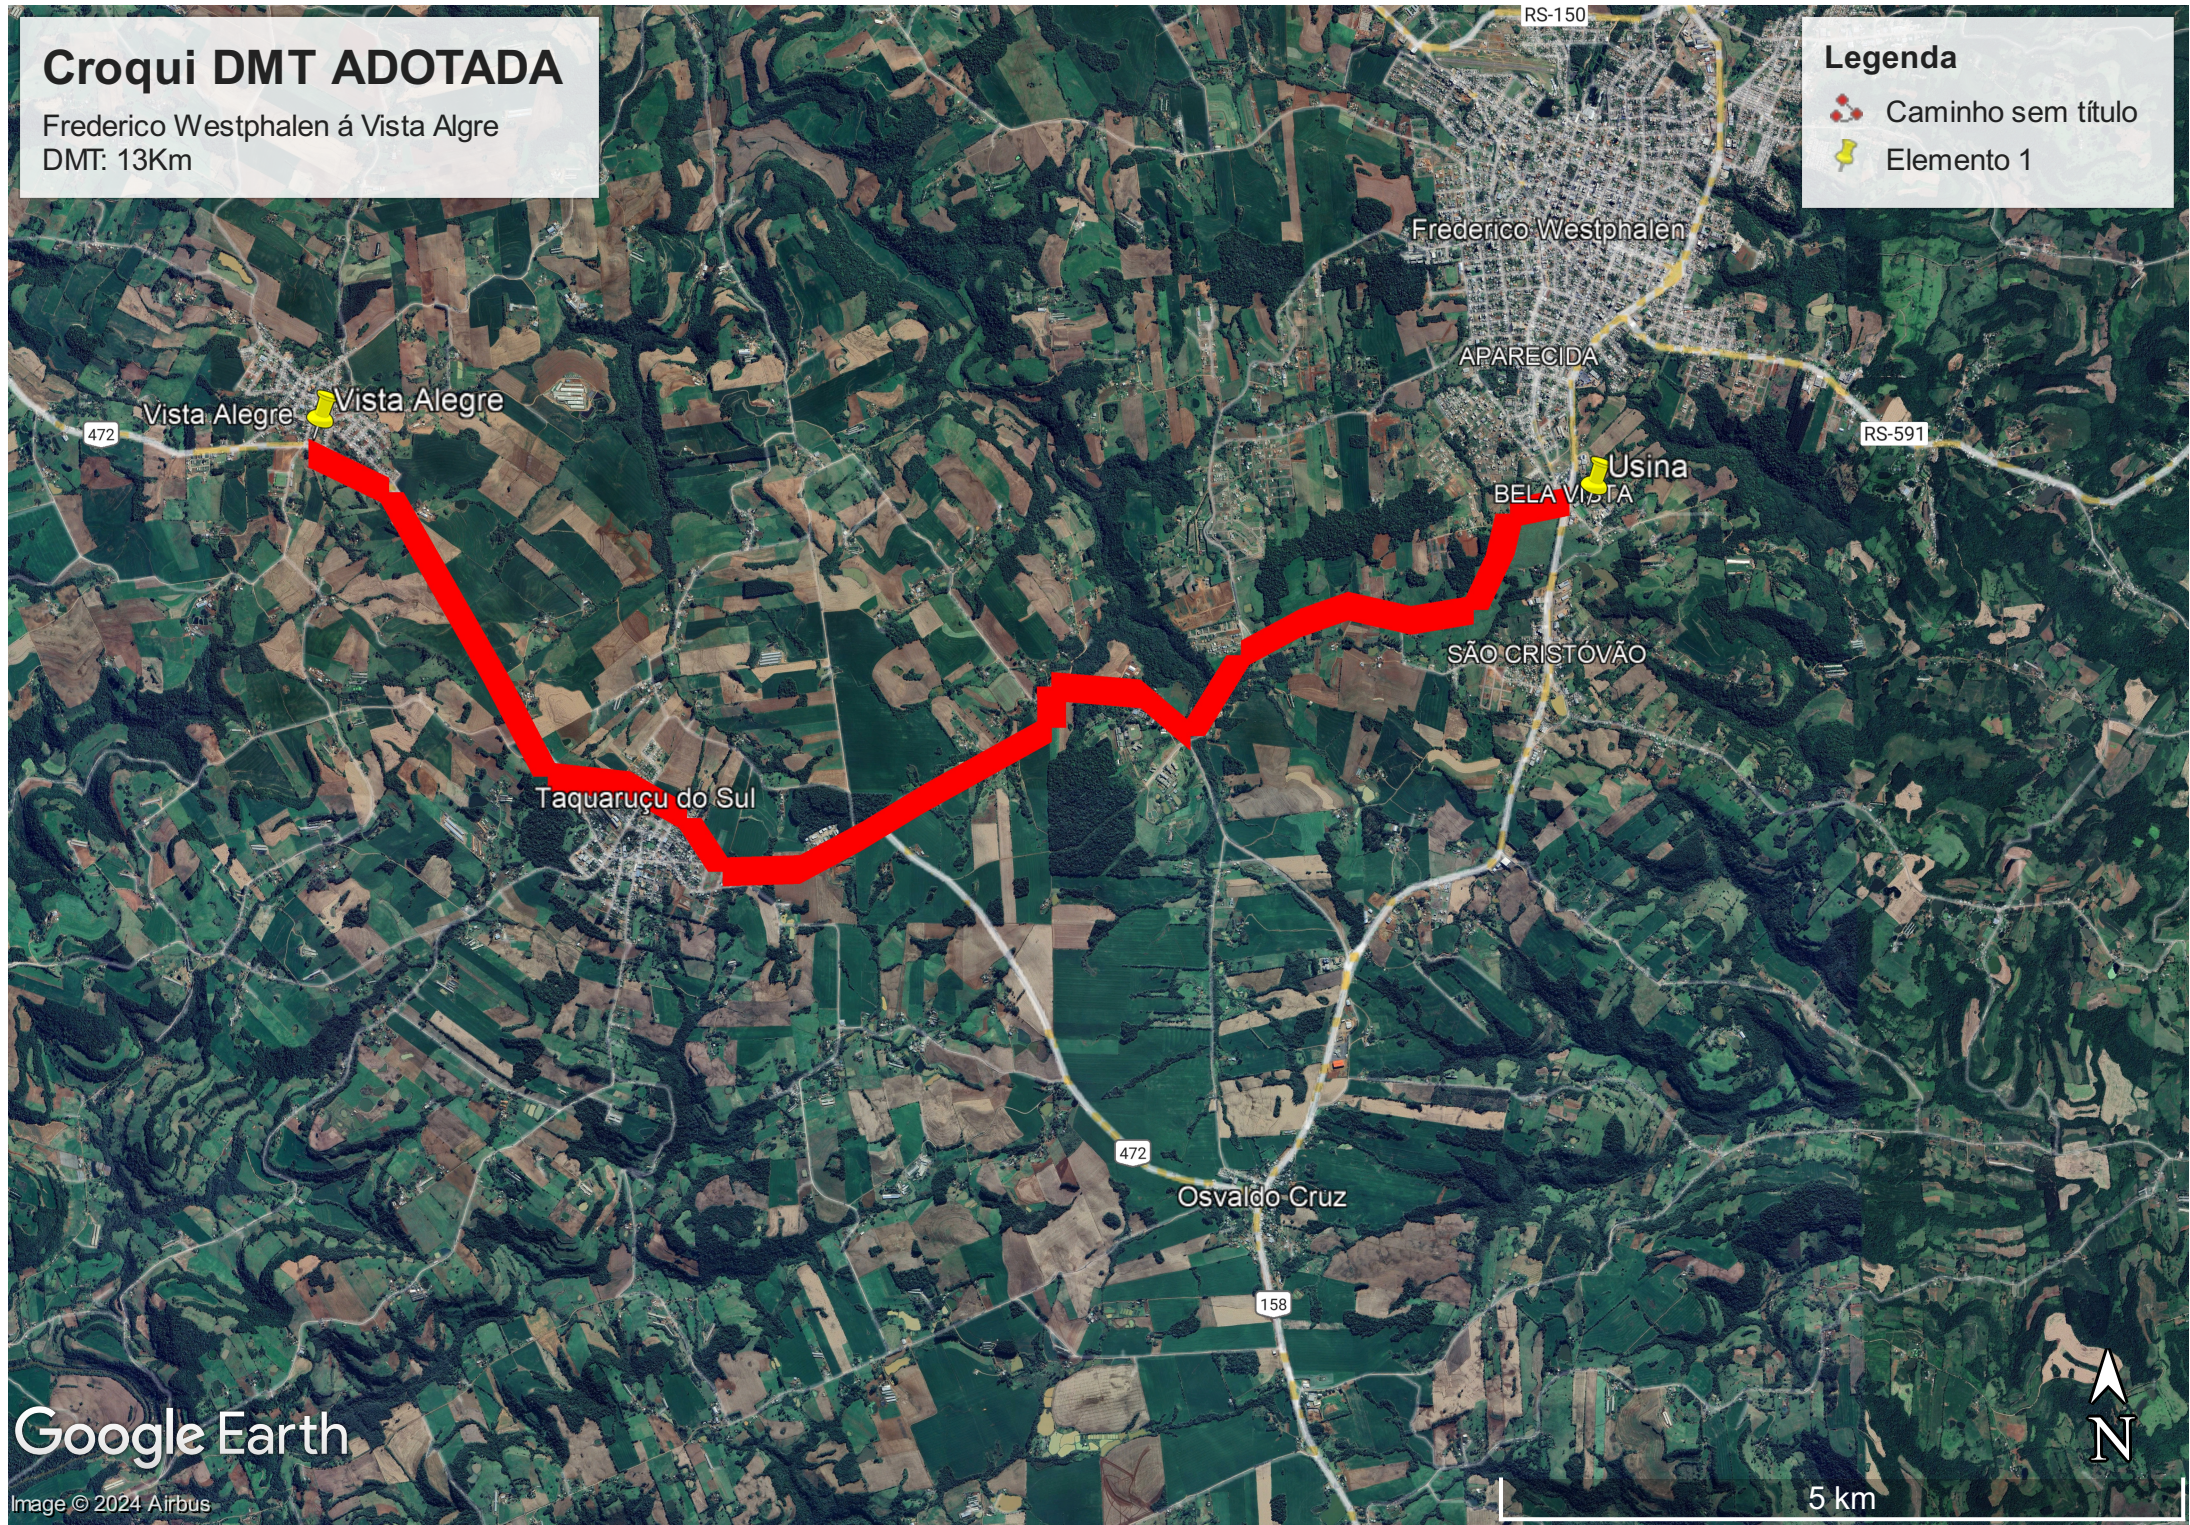

Croqui DMT ADOTADA

Frederico Westphalen á Vista Alegre
DMT: 13Km

Legenda

-  Caminho sem título
-  Elemento 1

Google Earth

Image © 2024 Airbus

5 km